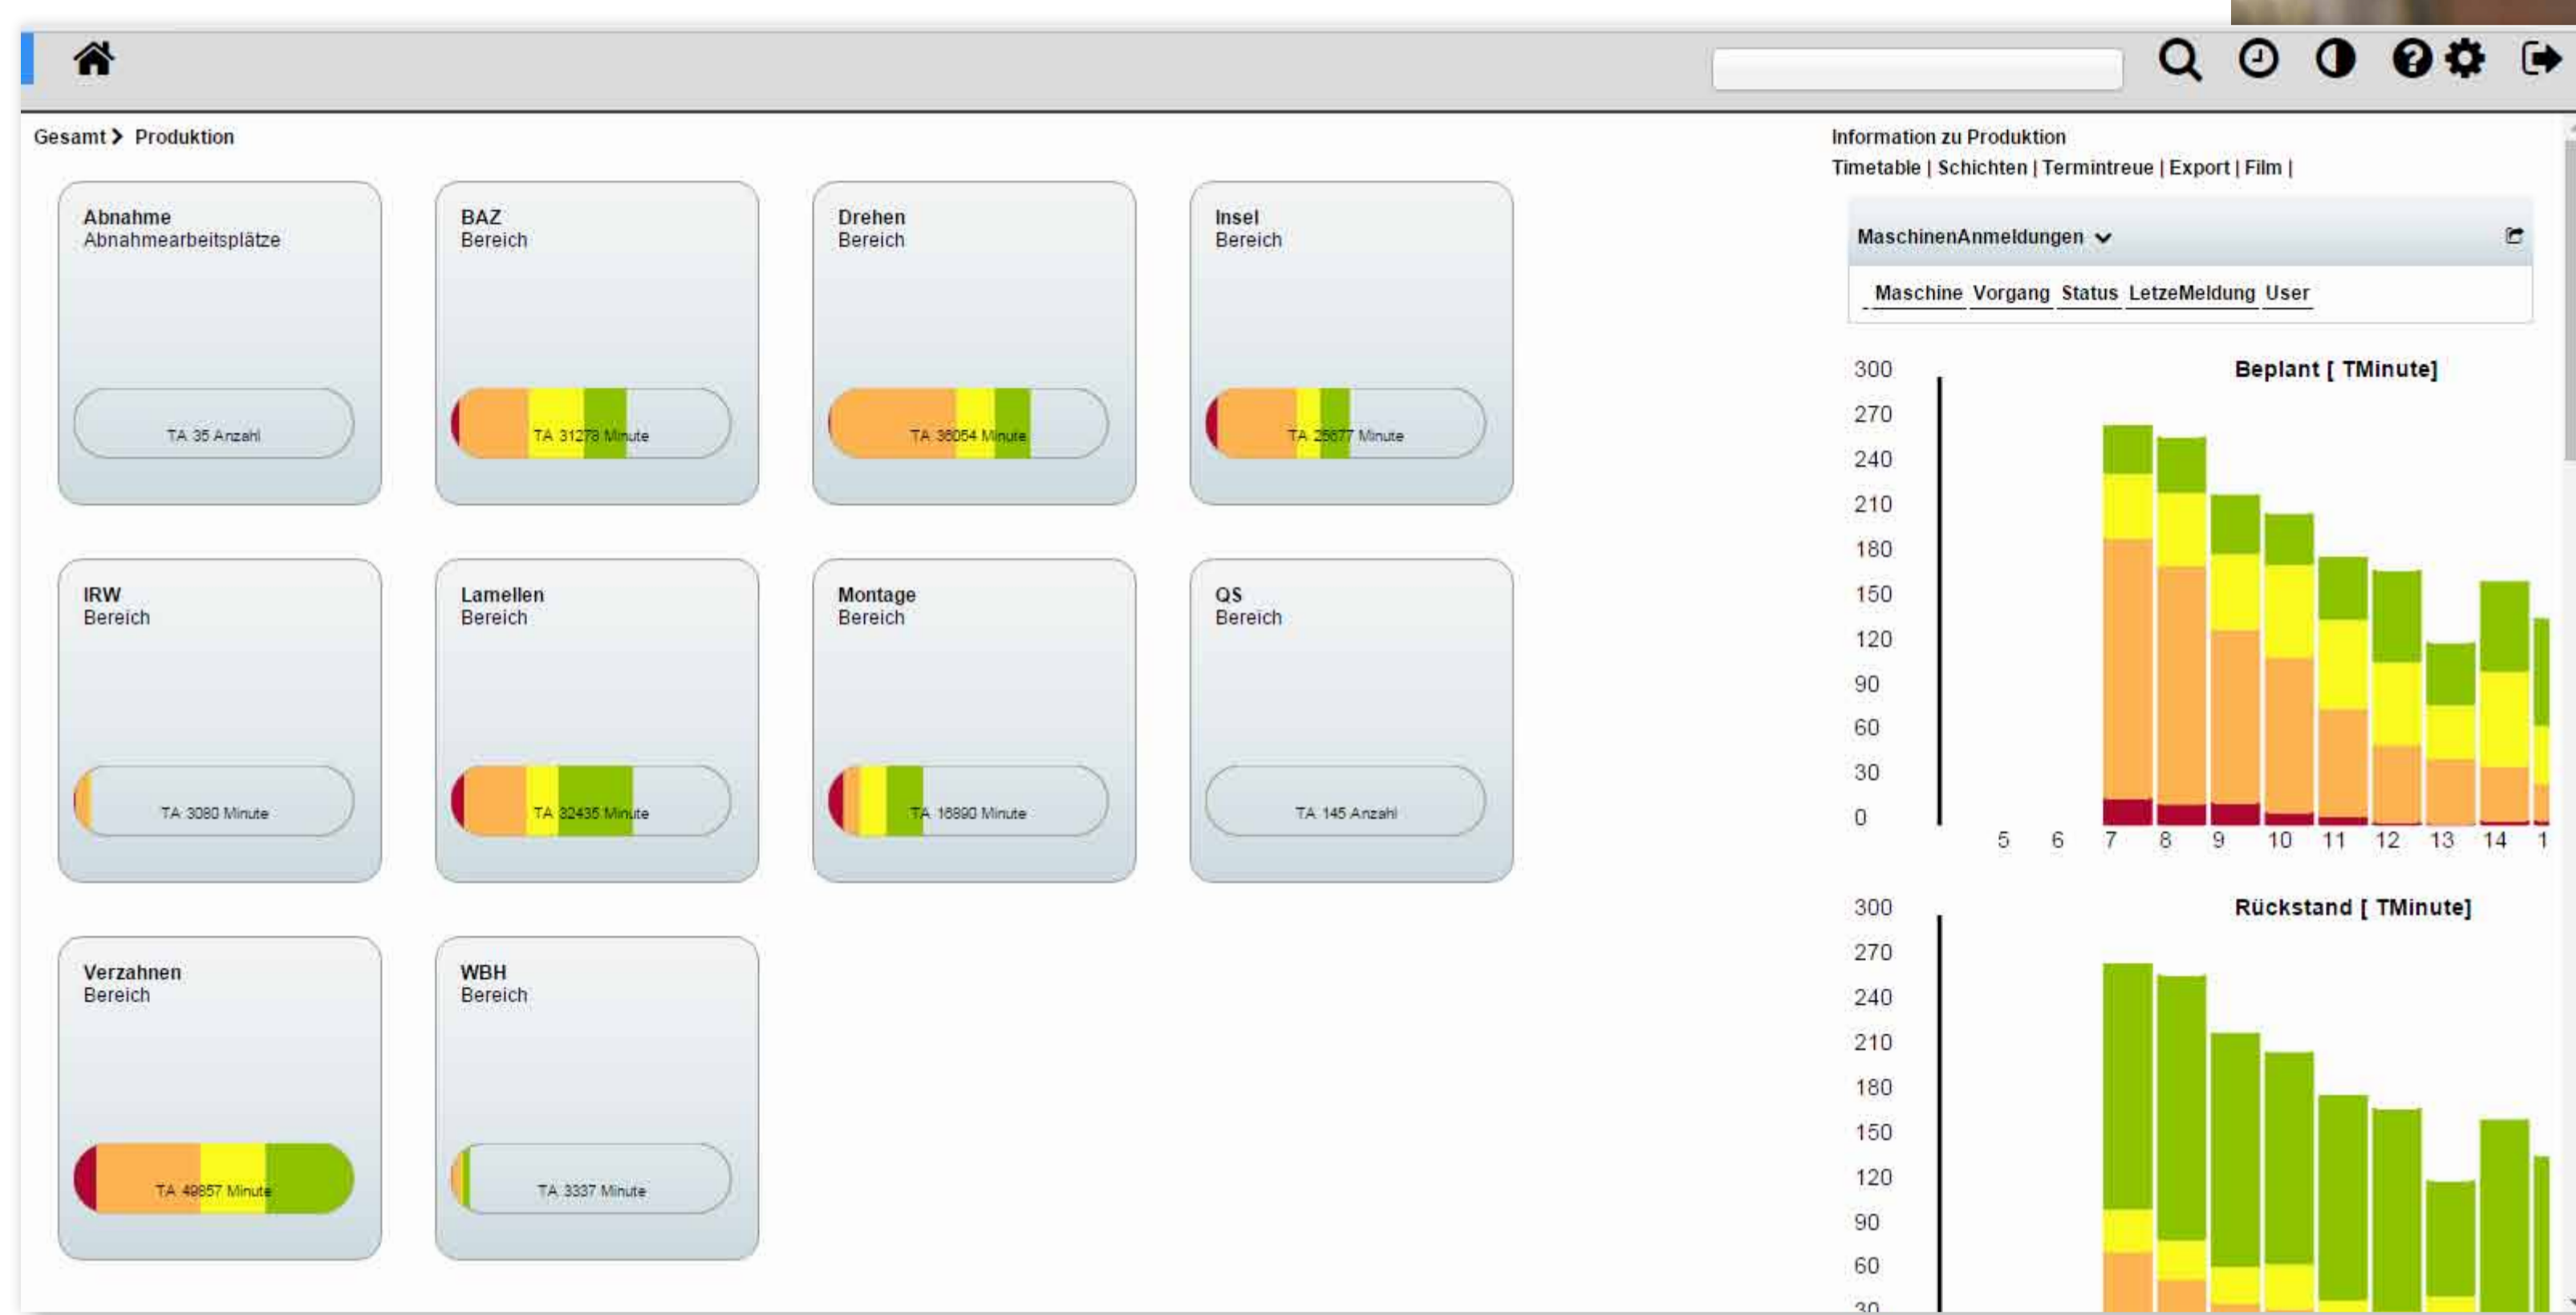

SIMERP

Das Navigationssystem für Ihre Produktion

Einfache Bedienung

Zuverlässige Planung der Termine unter Berücksichtigung von Personal, Maschinen und Materialverfügbarkeit

Klare Handlungsempfehlungen

Effizienter Umgang mit Störungen

Wir helfen Ihnen, Ihre logistischen Ziele wie Termintreue, Auslastung und Bestände zu erreichen. Das System ist bereits in der Praxis erprobt und konnte die Zeiten zur Beantwortung von typischen Fragen der Fertigungssteuerung deutlich verkürzen.